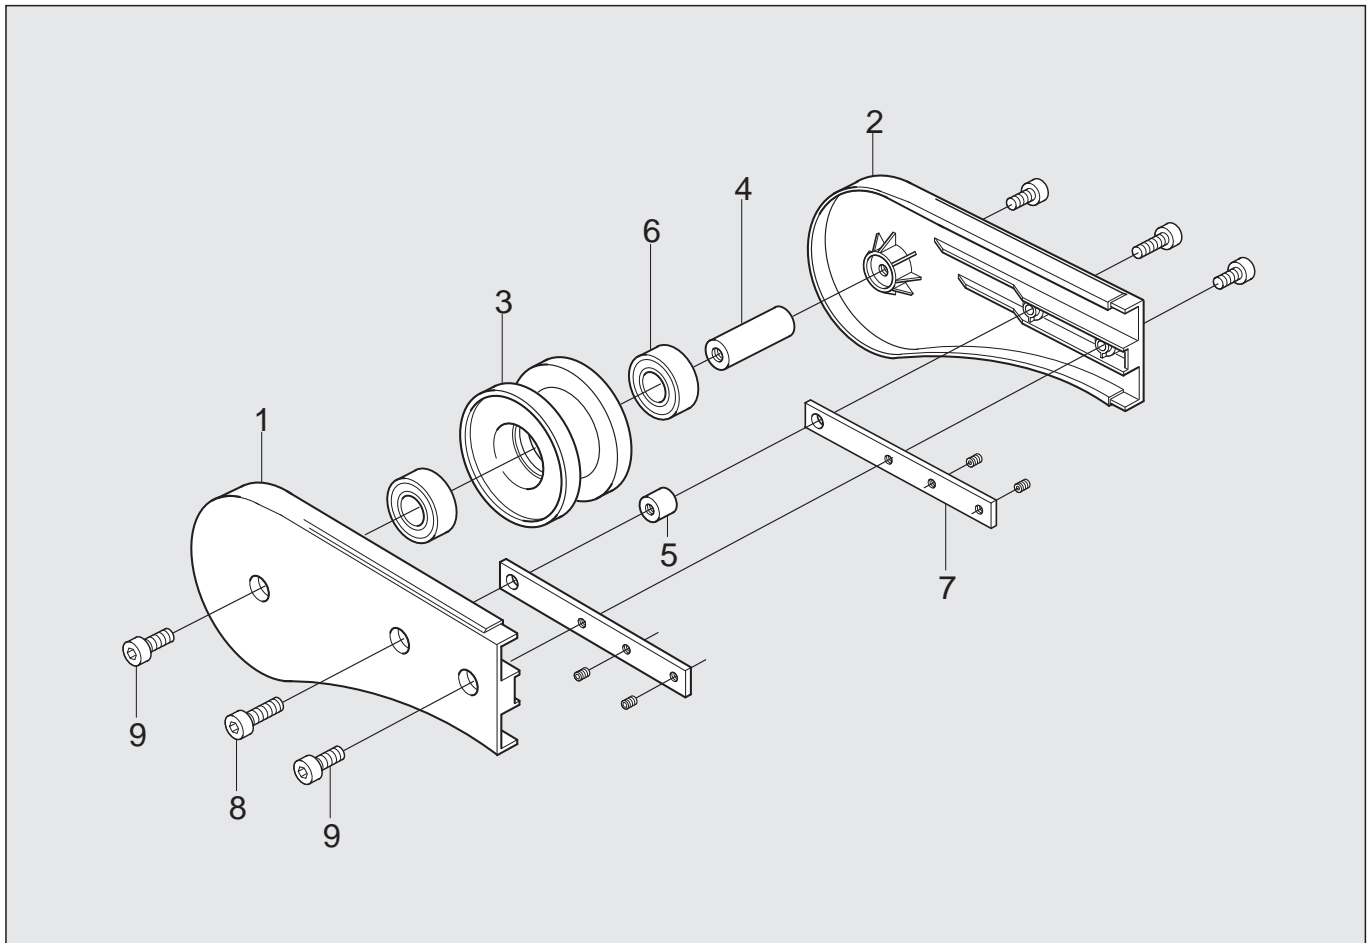

Idler end unit – XS

Contents

<i>Idler end unit</i>	
XSEJ 200 _____	2
<i>Revision list</i> _____	3

Idler end unit

XSEJ 200

Item	Description	Part No	Qty	Comments
1Side plate R	3902492.....	1.....	☆
2Side plate L.....	3902491.....	1.....	☆
3Idler wheel.....	3902496.....	1.....	☆
4Shaft.....	3902494.....	1.....	
5Spacer.....	3902493.....	1.....	
6Bearing.....	6202-2Z.....	2.....	
7Connecting strip.....	3902495.....	2.....	
8Screw.....	MLC6S 8x16 6H.....	2.....	
9Screw.....	MLC6S 8x12 6H.....	4.....	

☆ = recommended spare part