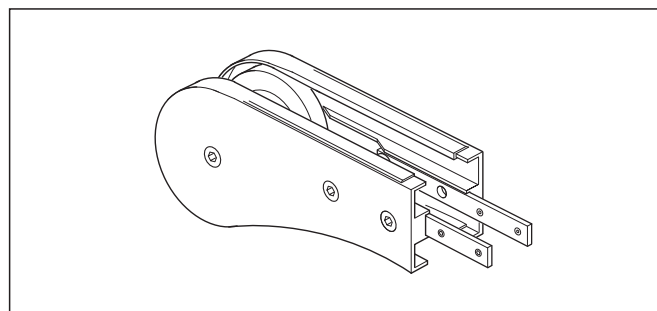

Idler end unit – XS

Contents

<i>Idler end unit</i>	
XSEJ 200 _____	2
<i>Revision list</i> _____	3

Idler end unit

XSEJ 200

Item	Description	Part No	Qty	Comments
1Side plate R	3902492.....	1.....	☆
2Side plate L.....	3902491.....	1.....	☆
3Idler wheel.....	3902496.....	1.....	☆
4Shaft.....	3902494.....	1.....	
5Spacer.....	3902493.....	1.....	
6Bearing.....	6202-2Z.....	2.....	
7Connecting strip.....	3902495.....	2.....	
8Screw.....	MLC6S 8x16 6H.....	2.....	
9Screw.....	MLC6S 8x12 6H.....	4.....	

☆ = recommended spare part