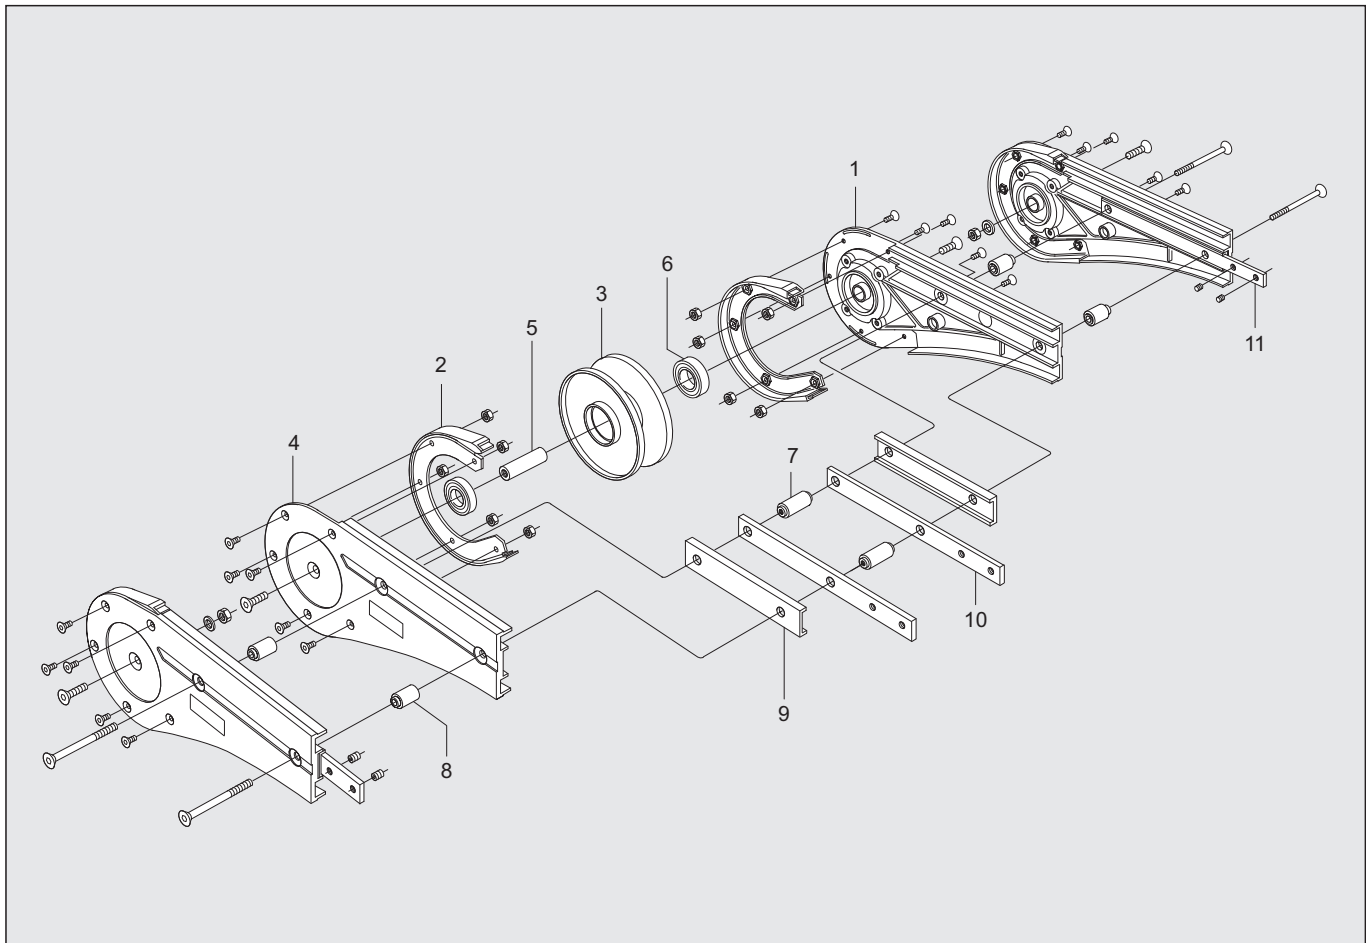

Idler end unit – XB 295

Contents

<i>Idler end unit</i> XBEJ A295	2
------------------------------------	---

Idler end unit

XBEJ A295

Item	Description	Part No	Qty	Comments
1Side plate L	3924515.....	2	
2Guide	5043876.....	4	☆
3Idler wheel.....	3924517.....	1	☆
4Side plate R	3924516.....	2	
5Shaft.....	3921074.....	1	
6Bearing	6202-2Z.....	2	
7Spacer.....	5044322.....	2	
8Spacer, outer	5053445.....	4	
9Spacer.....	5044130.....	4	
10Connecting strip	5044317.....	2	
11Connecting strip	5044316.....	2	

☆ = Recommended spare part