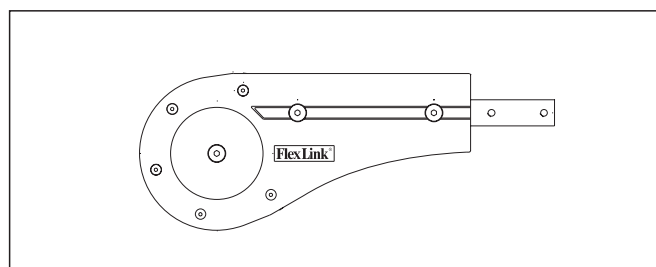

Idler end unit – XB 295

Contents

<i>Idler end unit</i> XBEJ A295	2
------------------------------------	---

Idler end unit

XBEJ A295

Item	Description	Part No	Qty	Comments
1Side plate L	3924515.....	2	
2Guide	5043876.....	4	☆
3Idler wheel.....	3924517.....	1	☆
4Side plate R	3924516.....	2	
5Shaft.....	3921074.....	1	
6Bearing	6202-2Z.....	2	
7Spacer.....	5044322.....	2	
8Spacer, outer	5053445.....	4	
9Spacer.....	5044130.....	4	
10Connecting strip	5044317.....	2	
11Connecting strip	5044316.....	2	

☆ = Recommended spare part