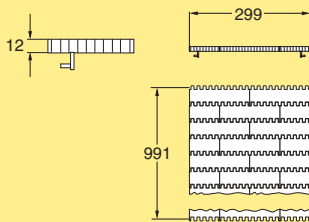

Bandrichtung (Gilt nicht für mittleres Stützprofil WK900)

Einführung
X45
X45H
XS
XS
XL
XL
X65
X65
XM
XM
X70X
X70X
X85
X85
X85X
X85X
XH
XH
XK
XK
X180
X180
X180X
X180X
X300
X300
X300X
X300X
XT
XT
XTC
XTC
WK
WL
WL
WL
WL
WL
WL
WL
WL
ELV
ELV
IDX
IDX

Mattenketten 150 mm

Mattenkette 150 mm
Länge 1 m (POM A)
Kettenglied 150 mm

WKTP 1B150
WKTL 150

Mattenketten 900 mm

Mattenkette 900 mm
Länge 1 m (POM A)
Kettenglied 75 mm
Kettenglied 150 mm

WKTP 1B900
WKTL 75
WKTL 150

Mattenketten 225 mm

Mattenkette 225 mm
Länge 1 m (POM A)
Kettenglied 75 mm
Kettenglied 150 mm

WKTP 1B225
WKTL 75
WKTL 150

Mattenketten 1200 mm

Mattenkette 1200 mm
Länge 1 m (POM A)
Kettenglied 75 mm
Kettenglied 150 mm

WKTP 1B1200
WKTL 75
WKTL 150

Mattenketten 300 mm

Mattenkette 300 mm
Länge 1 m (POM A)
Kettenglied 75 mm
Kettenglied 150 mm

WKTP 1B300
WKTL 75
WKTL 150

Mattenkettenstab

Mattenkettenstab
Länge 3 m (PA66)

WKTD 5x3000 P