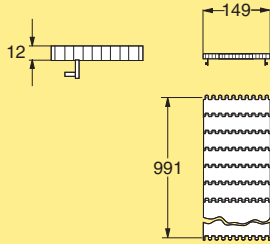

Mattenkomponenten

Technische Daten

Mattenkettenbreite	150/225/300/600/900 und 1.200 mm
Kettengewicht (Acetal)	10,66 kg/m ²
Kettenteilung	38,1 mm
Max. zulässige Kettenspannung	1250 N
Temperaturbereich (Acetal)	-20 °C bis +40 °C (Zu weiteren Temperaturen bitte Angebot anfordern)

Bestellinformationen

Die Mattenkette wird in montierten 1-m-Abschnitten geliefert, ein Kunststoffstab und zwei Führungsclips sind inbegriffen. Zur Berechnung der erforderlichen Gesamtlänge muss für die Umlenk- und Antriebseinheiten zusätzliche Mattenkettenslänge hinzugefügt werden.

Bandrichtung (Gilt nicht für mittleres Stützprofil WK900)

Einführung
X45
X45H
XS
XS
XL
XL
X65
X65
XM
XM
X70X
X70X
X85
X85
X85X
X85X
XH
XH
XK
XK
X180
X180
X180X
X180X
X300
X300
X300X
X300X
XT
XT
XTC
XTC
WK
WL
WL
WL
WL
WL
WL
WL
WL
ELV
ELV
IDX
IDX

Mattenketten 150 mm

Mattenkette 150 mm
Länge 1 m (POM A)
Kettenglied 150 mm

WKTP 1B150
WKTL 150

Mattenketten 900 mm

Mattenkette 900 mm
Länge 1 m (POM A)
Kettenglied 75 mm
Kettenglied 150 mm

WKTP 1B900
WKTL 75
WKTL 150