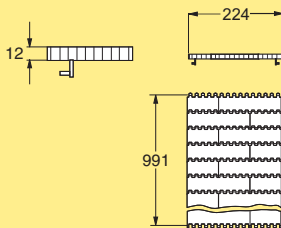

Mattenkomponenten

Technische Daten

Mattenkettenbreite	150/225/300/600/900 und 1.200 mm
Kettengewicht (Acetal)	10,66 kg/m ²
Kettenteilung	38,1 mm
Max. zulässige Kettenspannung	1250 N
Temperaturbereich (Acetal)	-20 °C bis +40 °C (Zu weiteren Temperaturen bitte Angebot anfordern)

Bandrichtung (Gilt nicht für mittleres Stützprofil WK900)

Einführung
X45
X45H
XS
XS
XL
XL
X65
X65
XM
XM
X70X
X70X
X85
X85
X85X
X85X
XH
XH
XK
XK
X180
X180
X180X
X180X
X300
X300
X300X
X300X
XT
XT
XTC
XTC
WK
WL
WL
WL
WL
WL
WL
WL
WL
ELV
ELV
IDX
IDX

Mattenketten 150 mm

Mattenkette 150 mm
Länge 1 m (POM A)
Kettenglied 150 mm

WKTP 1B150
WKTL 150

Mattenketten 900 mm

Mattenkette 900 mm
Länge 1 m (POM A)
Kettenglied 75 mm
Kettenglied 150 mm

WKTP 1B900
WKTL 75
WKTL 150

Mattenketten 225 mm

Mattenkette 225 mm
Länge 1 m (POM A)
Kettenglied 75 mm
Kettenglied 150 mm

WKTP 1B225
WKTL 75
WKTL 150

Mattenketten 1200 mm

Mattenkette 1200 mm
Länge 1 m (POM A)
Kettenglied 75 mm
Kettenglied 150 mm