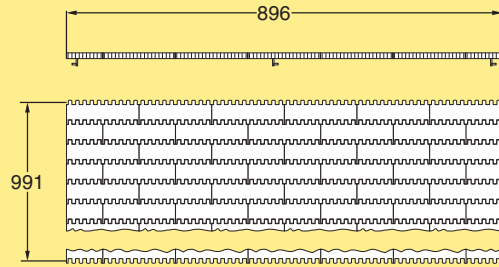

Mattenkomponenten

Technische Daten

Mattenkettenbreite	150/225/300/600/900 und 1.200 mm
Kettengewicht (Acetal)	10,66 kg/m ²
Kettenteilung	38,1 mm
Max. zulässige Kettenspannung	1250 N
Temperaturbereich (Acetal)	-20 °C bis +40 °C (Zu weiteren Temperaturen bitte Angebot anfordern)

Bestellinformationen

Die Mattenkette wird in montierten 1-m-Abschnitten geliefert, ein Kunststoffstab und zwei Führungsclips sind inbegriffen. Zur Berechnung der erforderlichen Gesamtlänge muss für die Umlenk- und Antriebseinheiten zusätzliche Mattenkettenslänge hinzugefügt werden.

Bandrichtung (Gilt nicht für mittleres Stützprofil WK900)

Einführung
X45
X45H
XS
XS
XL
XL
X65
X65
XM
XM
X70X
X70X
X85
X85
X85X
X85X
XH
XH
XK
XK
X180
X180
X180X
X180X
X300
X300
X300X
X300X
XT
XT
XTC
XTC
WK
WL
WL
WL
WL
WL
WL
WL
WL
ELV
ELV
IDX
IDX

Mattenketten 150 mm

Mattenkette 150 mm
Länge 1 m (POM A)
Kettenglied 150 mm

WKTP 1B150
WKTL 150

Mattenketten 900 mm

Mattenkette 900 mm
Länge 1 m (POM A)
Kettenglied 75 mm
Kettenglied 150 mm

WKTP 1B900
WKTL 75
WKTL 150