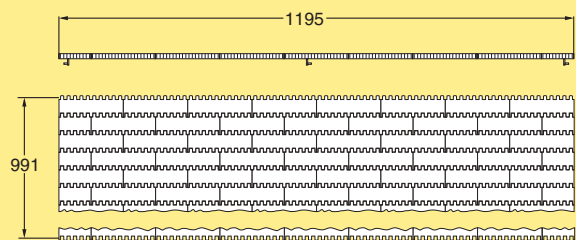

Bandrichtung (Gilt nicht für mittleres Stützprofil WK900)

Einführung
X45
X45H
XS
XS
XL
XL
X65
X65
XM
XM
X70X
X70X
X85
X85
X85X
X85X
XH
XH
XK
XK
X180
X180
X180X
X180X
X300
X300
X300X
X300X
XT
XT
XTC
XTC
WK
WL
WL
WL
WL
WL
WL
WL
WL
ELV
ELV
IDX
IDX

Mattenketten 150 mm

Mattenkette 150 mm
Länge 1 m (POM A)
Kettenglied 150 mm

WKTP 1B150
WKTL 150

Mattenketten 900 mm

Mattenkette 900 mm
Länge 1 m (POM A)
Kettenglied 75 mm
Kettenglied 150 mm

WKTP 1B900
WKTL 75
WKTL 150

Mattenketten 225 mm

Mattenkette 225 mm
Länge 1 m (POM A)
Kettenglied 75 mm
Kettenglied 150 mm

WKTP 1B225
WKTL 75
WKTL 150

Mattenketten 1200 mm

Mattenkette 1200 mm
Länge 1 m (POM A)
Kettenglied 75 mm
Kettenglied 150 mm