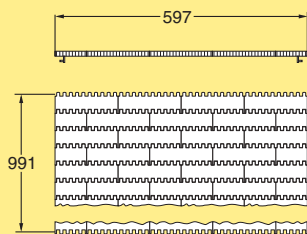

Mattenketten 150 mm

Mattenkette 150 mm
Länge 1 m (POM A)
Kettenglied 150 mm

WKTP 1B150
WKTL 150

Mattenketten 900 mm

Mattenkette 900 mm
Länge 1 m (POM A)
Kettenglied 75 mm
Kettenglied 150 mm

WKTP 1B900
WKTL 75
WKTL 150

Mattenketten 225 mm

Mattenkette 225 mm
Länge 1 m (POM A)
Kettenglied 75 mm
Kettenglied 150 mm

WKTP 1B225
WKTL 75
WKTL 150

Mattenketten 1200 mm

Mattenkette 1200 mm
Länge 1 m (POM A)
Kettenglied 75 mm
Kettenglied 150 mm

WKTP 1B1200
WKTL 75
WKTL 150

Mattenketten 300 mm

Mattenkette 300 mm
Länge 1 m (POM A)
Kettenglied 75 mm
Kettenglied 150 mm

WKTP 1B300
WKTL 75
WKTL 150

Mattenkettenstab

Mattenkettenstab
Länge 3 m (PA66)

WKTD 5x3000 P

Mattenketten 600 mm

Mattenkette 600 mm
Länge 1 m (POM A)
Kettenglied 75 mm
Kettenglied 150 mm

WKTP 1B600
WKTL 75
WKTL 150

Mattenketten-Führungsclip

Mattenketten-Führungsclip rechts **3904683**
Mattenketten-Führungsclip links **3904684**