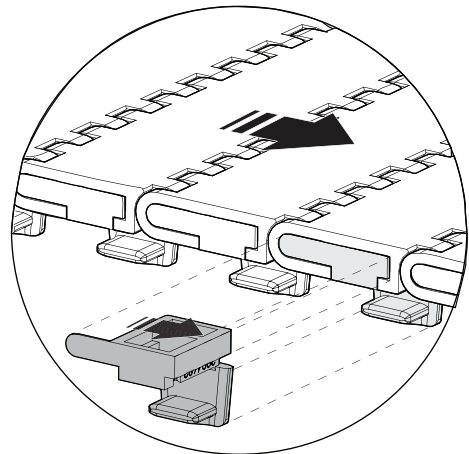

Einführung
X45
X45H
XS
XS
XL
XL
X65
X65
XM
XM
X70X
X70X
X85
X85
X85X
X85X
XH
XH
XK
XK
X180
X180
X180X
X180X
X300
X300
X300X
X300X
XT
XT
XTC
XTC
WK
WL
WL
WL
WL
WL
WL
WL
WL
ELV
ELV
IDX
IDX