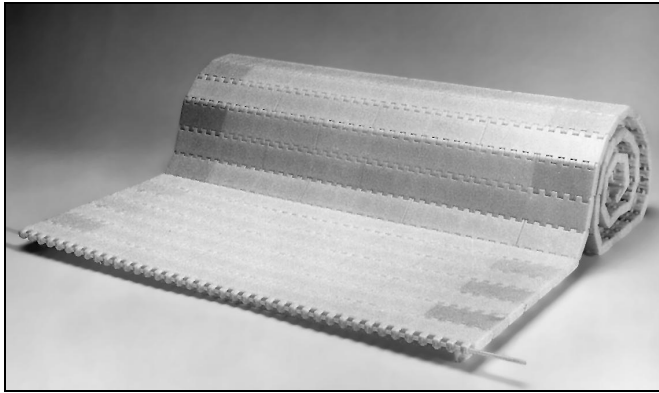

Fördersystem WK – Kettenglieder und Ketten

Kettenglieder und Kunststoffstäbe

Die Mattenkette besteht aus gelenkartigen Kunststoffkettengliedern, die mit Kunststoffstäben verbunden und mit Snap-in-Führungsclips aus Kunststoff fixiert sind. Die Clips fungieren außerdem als seitliche Führungen. Siehe Foto.

Die Mattenkette wird aus 75 mm und 150 mm breiten Kettengliedern zusammengesetzt. Die zusammengesetzte Mattenkette bildet eine breite, flache und feste Förderoberfläche. Die Mattenkette ist in sechs Standardbreiten lieferbar, von 150 mm bis zu 1.200 mm. Die 900 mm und 1.200 mm breiten Mattenketten sind in der Mitte mit Führungsclips ausgestattet, zusätzlich zu denen an den Kanten.

Mattenkomponenten

Technische Daten

Mattenkettenbreite	150/225/300/600/900 und 1.200 mm
Kettengewicht (Acetal)	10,66 kg/m ²
Kettenteilung	38,1 mm
Max. zulässige Kettenspannung	1250 N
Temperaturbereich (Acetal)	-20 °C bis +40 °C (Zu weiteren Temperaturen bitte Angebot anfordern)