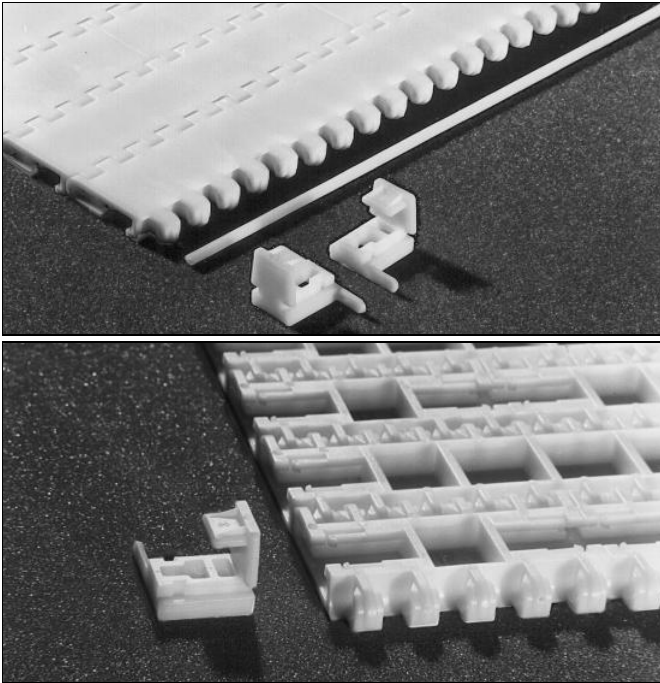

Fördersystem WK – Kettenglieder und Ketten

Kettenglieder und Kunststoffstäbe

Die Mattenkette besteht aus gelenkartigen Kunststoffkettengliedern, die mit Kunststoffstäben verbunden und mit Snap-in-Führungsclips aus Kunststoff fixiert sind. Die Clips fungieren außerdem als seitliche Führungen. Siehe Foto.

Die Mattenkette wird aus 75 mm und 150 mm breiten Kettengliedern zusammengesetzt. Die zusammengesetzte Mattenkette bildet eine breite, flache und feste Förderoberfläche. Die Mattenkette ist in sechs Standardbreiten lieferbar, von 150 mm bis zu 1.200 mm. Die 900 mm und 1.200 mm breiten Mattenketten sind in der Mitte mit Führungsclips ausgestattet, zusätzlich zu denen an den Kanten.

Mattenkomponenten

Technische Daten

Mattenkettenbreite	150/225/300/600/900 und 1.200 mm
Kettengewicht (Acetal)	10,66 kg/m ²
Kettenteilung	38,1 mm
Max. zulässige Kettenspannung	1250 N
Temperaturbereich (Acetal)	-20 °C bis +40 °C (Zu weiteren Temperaturen bitte Angebot anfordern)

Bestellinformationen

Die Mattenkette wird in montierten 1-m-Abschnitten geliefert, ein Kunststoffstab und zwei Führungsclips sind inbegriffen. Zur Berechnung der erforderlichen Gesamtlänge muss für die Umlenk- und Antriebseinheiten zusätzliche Mattenkettenslänge hinzugefügt werden.