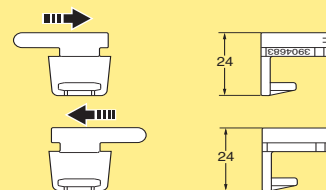

Mattenketten 225 mm

Mattenkette 225 mm
Länge 1 m (POM A)
Kettenglied 75 mm
Kettenglied 150 mm

WKTP 1B225
WKTL 75
WKTL 150

Mattenketten 1200 mm

Mattenkette 1200 mm
Länge 1 m (POM A)
Kettenglied 75 mm
Kettenglied 150 mm

WKTP 1B1200
WKTL 75
WKTL 150

Mattenketten 300 mm

Mattenkette 300 mm
Länge 1 m (POM A)
Kettenglied 75 mm
Kettenglied 150 mm

WKTP 1B300
WKTL 75
WKTL 150

Mattenkettenstab

Mattenkettenstab
Länge 3 m (PA66)

WKTD 5x3000 P

Mattenketten 600 mm

Mattenkette 600 mm
Länge 1 m (POM A)
Kettenglied 75 mm
Kettenglied 150 mm

WKTP 1B600
WKTL 75
WKTL 150

Mattenketten-Führungsclip

Mattenketten-Führungsclip rechts **3904683**
Mattenketten-Führungsclip links **3904684**